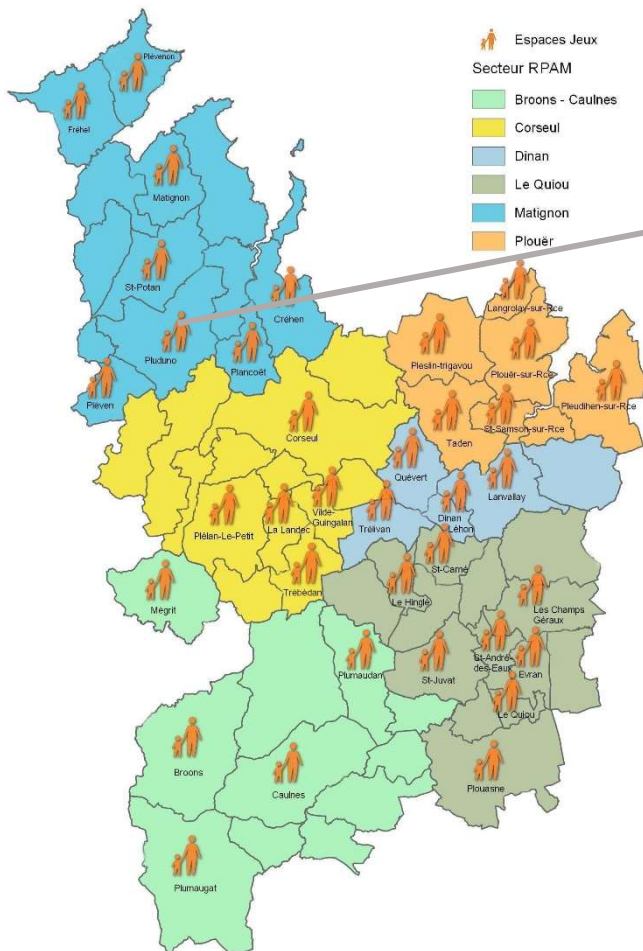

# RELAIS PARENTS ASSISTANTS MATERNELS

## PROGRAMME DES ANIMATIONS

Janvier et février 2018

### Secteur de Matignon Plancoët

Créhen  
Fréhel  
Landébia  
Matignon  
Plancoët  
Pléboulle  
Pléven  
Plévenon  
Pluduno  
Ruca  
Saint-Cast-le-Guido  
Saint-Jacut-de-la-Mer  
Saint-Lormel  
Saint-Pôtan

### Calendrier des animations

janvier

l	m	m	j	v	s	d
31						
7	8	9	10	11	12	13
14	15	16	17	18	19	20
21	22	23	24	25	26	27
28	29	30	31	1	2	3

février

l	m	m	j	v	s	d
28	29	30	31	1	2	3
4	5	6	7	8	9	10
11	12	13	14	15	16	17
18	19	20	21	22	23	24
25	26	27	28	1	2	3